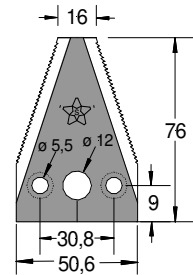

Under Serrated
Thickness 2,5
Holes down countersink

Bcs 563 50696

50684 LL sv.

Regular
Thickness 2,5
Holes down countersink

Bcs 563 50684

59015 S sv.

Under Serrated
Thickness 2,5
Holes down countersink

Eurosystems 26102005/1
Bcs 563 59015

59016 LL sv.

Regular
Thickness 2,5
Holes down countersink

Bcs 563 59016

58716 S

Under Serrated
Thickness 2,5

Bcs 563 58716
BCS 563 58761 (without reduction)

NEW

85315 S

Code **Adaptable to:** **Code** **Adaptable to:**

GB 2730	 <p style="text-align: center;">Regular Thickness 2,5 Holes down countersink</p> <p style="text-align: right;">Busatis 580200901</p>
----------------	--

GB 2731	 <p style="text-align: center;">Regular Thickness 2,5 Holes down countersink</p> <p style="text-align: right;">Busatis 580201101 Esm 244151</p>
----------------	---

SEZIONI DI LAME FALCIATRICI - MOWERS BLADES
KLINGEN FÜR MAHMASCHINEN - SECTIONS FAUCHEUSES
SECCIONES CUCHILLAS MOTOSEGADORAS - СЕКМЕНТЫ ДЛЯ КОСИЛОК