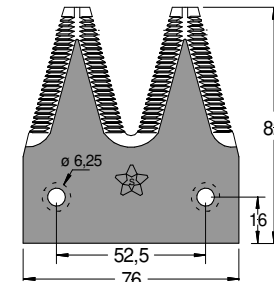

59016 LL sv.

Regular
Thickness 2,5
Holes down countersink

Bcs 563 59016

58716 S

Under Serrated
Thickness 2,5

Bcs 563 58716
BCS 563 58761 (without reduction)

NEW

85315 S

Under serrated
Thickness 2

Fort
Bcs 580 48945

85316 LL

Regular
Thickness 2

Fort

ST 7000 f.6,25 sv. sopra

Top serrated
Thickness 2,7
Holes up countersink

Gaspardo 13013540

NEW

ST 7000 f.6,25 sv. sotto

Top serrated
Thickness 2,7
Holes down countersink

Gaspardo 13013550

NEW

SEZIONI DI LAME FALCIATRICI - MOWERS BLADES
KLINGEN FÜR MAHMASCHINEN - SECTIONS FAUCHEUSES
SECCIONES CUCHILLAS MOTOSEGADORAS - СЕГМЕНТЫ ДЛЯ КОСИЛОК

GB 2731	 <p style="text-align: center;">Regular Thickness 2,5 Holes down countersink</p> <p style="text-align: right;">Busatis 580201101 Esm 244151</p>
----------------	---

SEZIONI DI LAME FALCIATRICI - MOWERS BLADES
KLINGEN FÜR MAHMASCHINEN - SECTIONS FAUCHEUSES
SECCIONES CUCHILLAS MOTOSEGADORAS - СЕКМЕНТЫ ДЛЯ КОСИЛОК