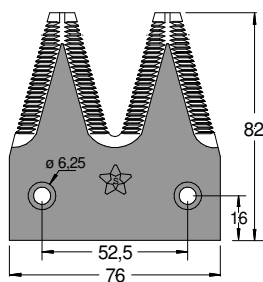

59016 LL sv.

Regular
Thickness 2,5
Holes down countersink

Bcs 563 59016

58716 S

Under Serrated
Thickness 2,5

Bcs 563 58716
BCS 563 58761 (without reduction)

NEW

85315 S

Under serrated
Thickness 2

Fort
Bcs 580 48945

85316 LL

Regular
Thickness 2

Fort

ST 7000 f.6,25 sv. sopra

Top serrated
Thickness 2,7
Holes up countersink

Gaspardo 13013540

NEW

ST 7000 f.6,25 sv. sotto

Top serrated
Thickness 2,7
Holes down countersink

Gaspardo 13013550

NEW

SEZIONI DI LAME FALCIATRICI - MOWERS BLADES
KLINGEN FÜR MAHMASCHINEN - SECTIONS FAUCHEUSES
SECCIONES CUCHILLAS MOTOSEGADORAS - СЕГМЕНТЫ ДЛЯ КОСИЛОК

GB 2731	 <p style="text-align: center;">Regular Thickness 2,5 Holes down countersink</p> <p style="text-align: right;">Busatis 580201101 Esm 244151</p>
----------------	---

SEZIONI DI LAME FALCIATRICI - MOWERS BLADES
KLINGEN FÜR MAHMASCHINEN - SECTIONS FAUCHEUSES
SECCIONES CUCHILLAS MOTOSEGADORAS - СЕКМЕНТЫ ДЛЯ КОСИЛОК